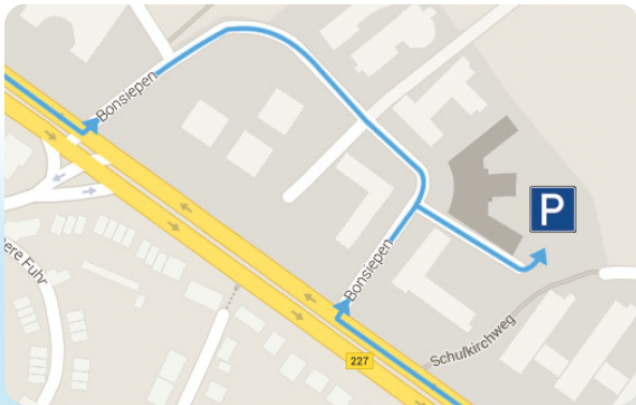

## HINWEIS

Bitte biegen Sie bei der ersten Möglichkeit nach links in den Bonsiepen ein, an der nächsten Kreuzung ist ein Abbiegen nach links nicht möglich. Zu unserem Parkplatz folgen Sie bitte der kleinen Straße rechts neben dem Gebäude bis zur zweiten Schranke und betätigen unsere Klingel.

### BEI ANFAHRT ÜBER DIE A40

- Bei Ausfahrt 24 E.-Huttrop Richtung Essen-Huttrop fahren
- Rechts abbiegen auf Steeler Straße/L448
- Rechts abbiegen auf Huttropstraße/L20
- Links abbiegen auf Ruhrallee
- Links abbiegen auf Bonsiepen

### BEI ANFAHRT ÜBER DIE A52

- Bei Ausfahrt 25 Essen-Bergerhausen Richtung Essen-Kupferdreh fahren
- Bei Gabelung rechts halten, Schildern nach Kupferdreh/Bergerhausen/B227 folgen
- Rechts abbiegen auf Ruhrallee/B227
- Links abbiegen auf Bonsiepen